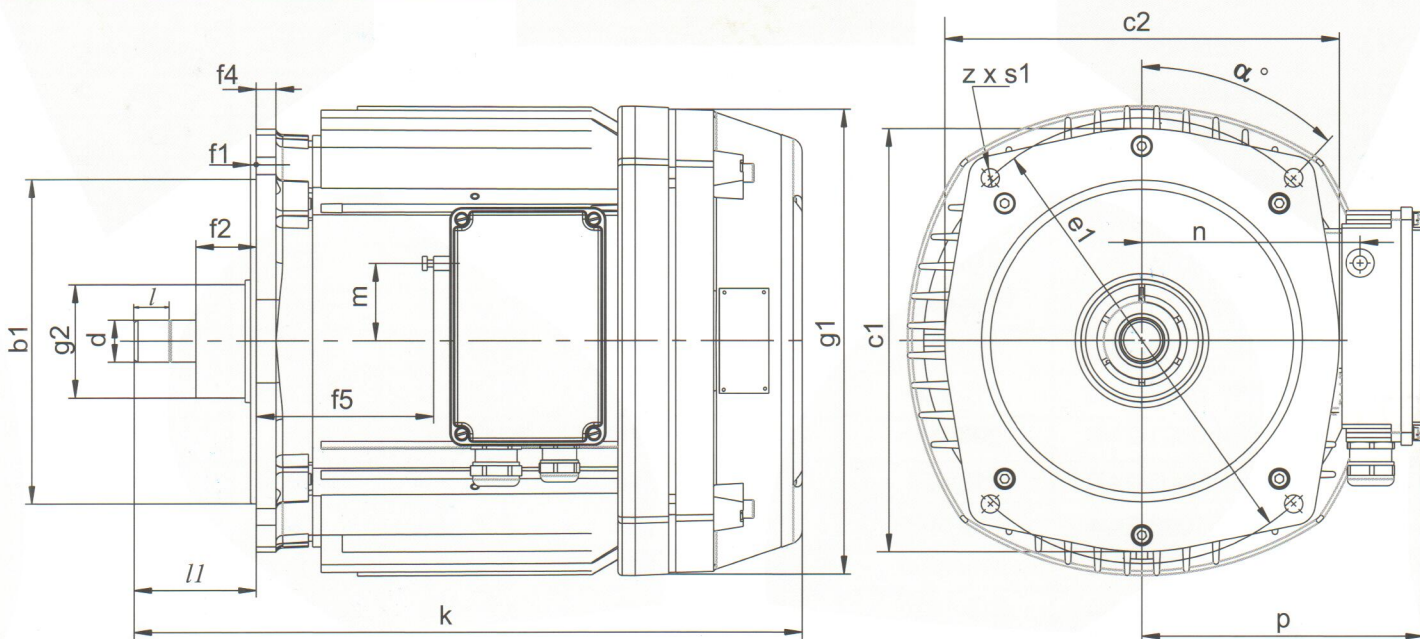

Тип	Размеры															Вал		
	a_1	b_1	e_1	ll	f_1	f_2	f_4	f_5	g_1	g_2	m	n	k	p	$z \times s_1$	α	d	l
KBE 0501	221		203					49	376		16.5	120	335	160		15		
KBE 1001	221	180	203	67	4	20	12	69	328	74	16,5	120	355	160	4 x 9	15	Ee25x1,5x16 S3aX	25
KBE 1003	250		230					74.5	418		35	129	387	174		45		
KBE 2001;2002								92,5			16,5	126	427					
KBE 2004	282	230	254	87	4	44	12	129	275	78	26,5	128	471	172	4 x 13	60	Ee30x1.5x18 S3aX	32
KBE 3001								127			26,5	128	431					
KBE 3002								98,5			26,5	126	437					
KBE 4001			330					137	376		0	185	508	251		65		
KBE 4002	368	250	330	67	4	20	17	133	328	108	26,5	145	477	190	4 x 17	65	Ee40x2,0x18 S3aX	32
KBE 4003			336					127	418		0	191	557	257		30		

Тип	Размеры															Вал			
	b_1	c_1	c_2	e_1	ll	f_1	f_2	f_4	f_5	g_1	g_2	m	n	k	p	$z \times s_1$	α	d	l
KBE 2003									116	333		55	155	473	200		43	Ee30x1,5x18 S3aX	25
KBE 3003	230	300	280	316	87	4	43	14	67	366	80	0	166	500	232	4 x 13	43	Ee30x1,5x18 S3aX	25
KBE 5001;5002									164				201	576					
KBE 5003									169				199	582					
KBE 6001;6002	362	415	415	440	67	5	8	18	164	465	120	0	201	576	267	4 x 19	45	Ee45x2.5x16 S3aX	54
KBE 6003									169				199	582					