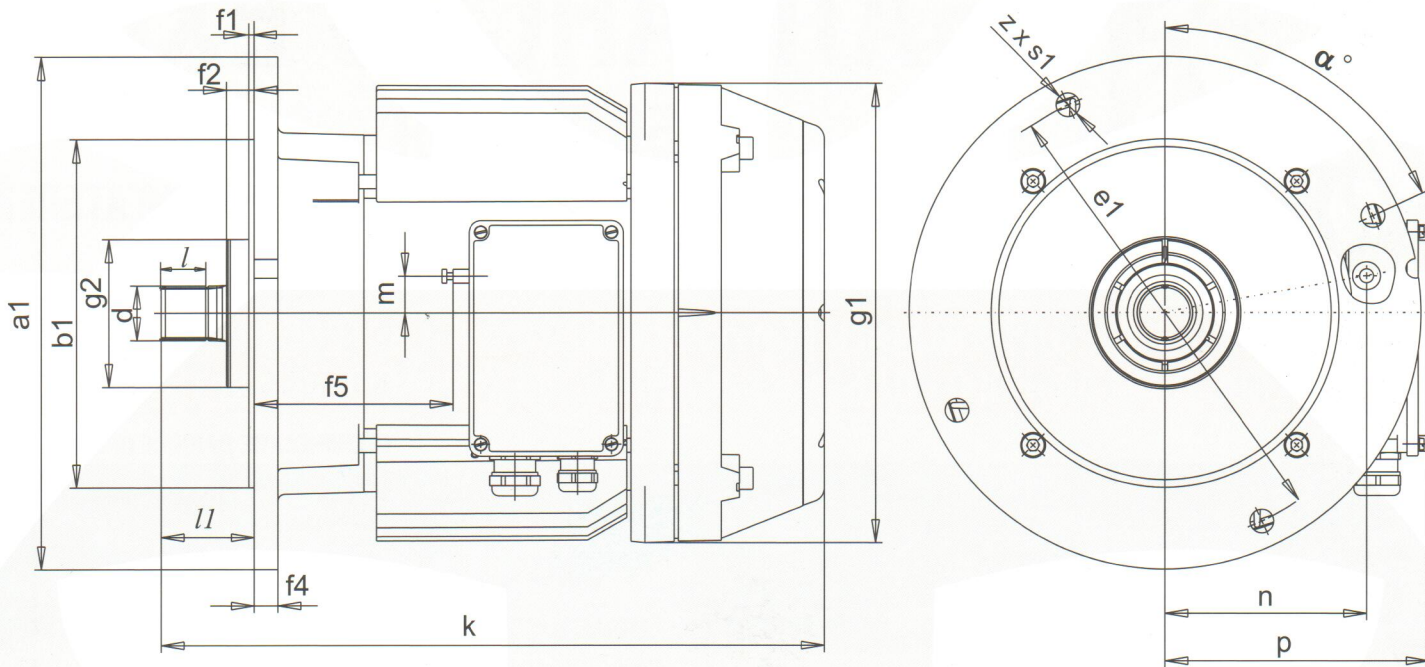

Тип	Размеры															Вал		
	a_1	b_1	e_1	ll	f_1	f_2	f_4	f_5	g_1	g_2	m	n	k	p	$z \times s_1$	α	d	l
KBE 0501	221		203					49	376		16.5	120	335	160		15		
KBE 1001	221	180	203	67	4	20	12	69	328	74	16,5	120	355	160	4 x 9	15	Ee25x1,5x16 S3aX	25
KBE 1003	250		230					74.5	418		35	129	387	174		45		
KBE 2001;2002								92,5			16,5	126	427					
KBE 2004	282	230	254	87	4	44	12	129	275	78	26,5	128	471	172	4 x 13	60	Ee30x1.5x18 S3aX	32
KBE 3001								127			26,5	128	431					
KBE 3002								98,5			26,5	126	437					
KBE 4001			330					137	376		0	185	508	251		65		
KBE 4002	368	250	330	67	4	20	17	133	328	108	26,5	145	477	190	4 x 17	65	Ee40x2,0x18 S3aX	32
KBE 4003			336					127	418		0	191	557	257		30		

Тип	Размеры															Вал			
	b_1	c_1	c_2	e_1	ll	f_1	f_2	f_4	f_5	g_1	g_2	m	n	k	p	$z \times s_1$	α	d	l
KBE 2003									116	333		55	155	473	200		43	Ee30x1,5x18 S3aX	25
KBE 3003	230	300	280	316	87	4	43	14	67	366	80	0	166	500	232	4 x 13	43	Ee30x1,5x18 S3aX	25
KBE 5001;5002									164				201	576					
KBE 5003									169				199	582					
KBE 6001;6002	362	415	415	440	67	5	8	18	164	465	120	0	201	576	267	4 x 19	45	Ee45x2.5x16 S3aX	54
KBE 6003									169				199	582					